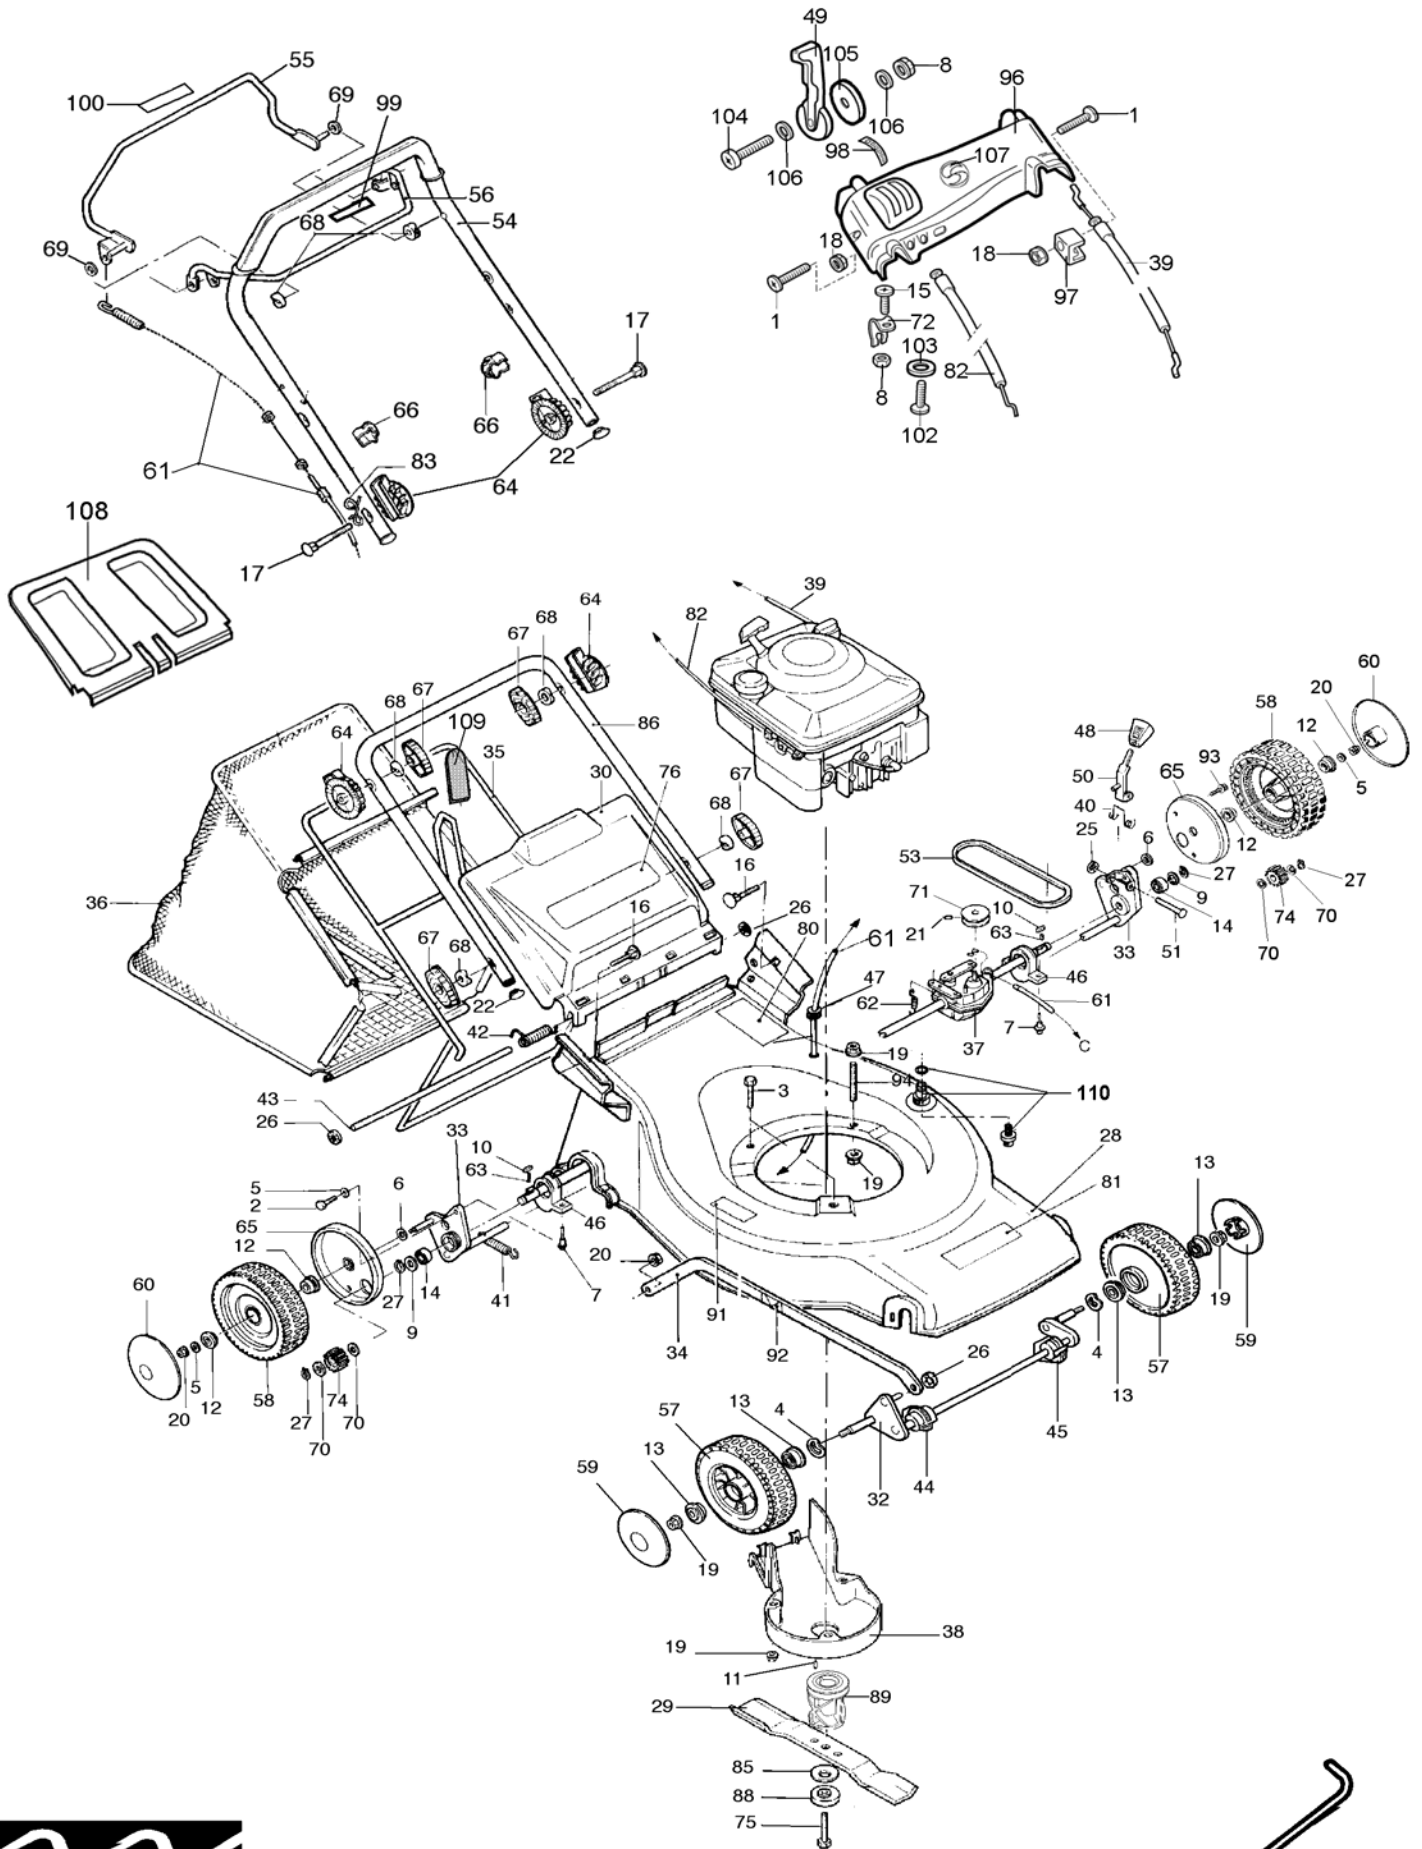

MX 46 S

POS.	CODICE	I	F	D	GB	E	Q.tà
1	CP060640	VITE TC	VIS	SCHRAUBE	SCREW	TORNILLO	2
2	CP030825	VITE TE	VIS	SCHRAUBE	SCREW	TORNILLO	1
3	CP030845	VITE TE	VIS	SCHRAUBE	SCREW	TORNILLO	2
4	CP032813	RONDELLA	RONDELLE	SCHEIBE	WASHER	ARANDELA	2
5	CP032908	RONDELLA	RONDELLE	SCHEIBE	WASHER	ARANDELA	5
6	CP032913	RONDELLA	RONDELLE	SCHEIBE	WASHER	ARANDELA	2
7	CP034615	RIVETTO	RIVET	NIET	RIVET	CLAVO	4
8	CP044906	DADO	ÉCROU	MUTTER	KNOB	ESPARRAGO	2
9	CP035905	RASAMENTO	RONDELLE	SCHEIBE	WASHER	ARANDELA	2
10	CP037305	CHIAVETTA	CLAVETTE	SCHLÜSSELCHEN	WOODRUFF KEY	CHAVETA	2
11	CP037406	CHIAVETTA	CLAVETTE	SCHLÜSSELCHEN	WOODRUFF KEY	CHAVETA	1
12	CP038226	CUSCINETTO 12X26	ROULEMENT	KUGELLAGER	BALL BEARING	COJINETE	4
13	CP038227	CUSCINETTO 12X27	ROULEMENT	KUGELLAGER	BALL BEARING	COJINETE	4
14	CP038228	CUSCINETTO	ROULEMENT	KUGELLAGER	BALL BEARING	COJINETE	2
15	CP040630	VITE TTQST	VIS	SCHRAUBE	SCREW	TORNILLO	1
16	CP040850	VITE TTQST	VIS	SCHRAUBE	SCREW	TORNILLO	2
17	CP040875	VITE TTQST	VIS	SCHRAUBE	SCREW	TORNILLO	2
18	CP042806	DADO	ÉCROU	MUTTER	KNOB	ESPARRAGO	3
19	CP042808	DADO	ÉCROU	MUTTER	KNOB	ESPARRAGO	9
20	CP044708	DADO	ÉCROU	MUTTER	KNOB	ESPARRAGO	3
21	CP045530	SPINA	GOUPILLE	DORN	PIN	PASADOR	1
22	CP045722	TAPPO	COUVERCLE	KAPPE	CAP	TAPA	4
25	CP046606	RITEGNO	CLIP	RÜCKHALT	RETAINER	ANILLO CLIP	1
26	CP046607	RITEGNO	CLIP	RÜCKHALT	RETAINER	ANILLO CLIP	3
27	CP046812	SEEGER	SEEGER	RUCKHALT	RETAINER	ANILLO CLIP	4
28	CP046001.90	CHASSIS INOX	CARTER	GEHÄUSE	DECK	CHASIS	1
29	CP047013	LAMA	LAME	MESSER	BLADE	CUCHILLA	1
30	CP047018.23	PARASASSI ARGENTO	DEFLECTEUR	DEFLEKTOR	REAR DOOR	DEFLECTÓR	1
32	CP047048	ASSALE ANT	AXE AVANT	VORDERACHSE	FRONT AXLE	EJE ANTERIOR	1
33	CP047058	ASSALE POS	AXE ARRIERE	HINTERACHSE	REAR AXLE	EJE POSTERIOR	1
34	CP047063	TIRANTE ASSALE	BARRE	GESTÄNGE	LINK ROD	TIRANTE EJE	1
35	CP047078	TELAIO CESTO	ATTELAGE	GRASFANGRAHMEN	FRAME	ARMAZON SACO	1
36	CP047083	TELA CESTO BIANCA	SAC RAMASSEUR	GRASFANGSACK	GRASS BAG	SACO TELA	1
37	CP047088	RIDUTTORE TR 47	REDUCTEUR	UNTERSETZUNGGETRIEB	GEAR BOX ASSY	TRANSMISION	1
38	CP047096	COPRICINGHIA	COUVERCLE COURROIE	RIEMENSCHUTZ	BELT COVER	TAPA	1
39	?-TAB-FR	CAVO FRENO	CABLE FREIN	KABEL	CABLE	CABLE	1
40	CP047191	MOLLA	RESSORT	FEDER	SPRING	MUELLE	1
41	CP047192	MOLLA	RESSORT	FEDER	SPRING	MUELLE	1
42	CP050192	MOLLA PARASASSI	RESSORT	FEDER	SPRING	MUELLE	1
43	CP047203	ASTINA	AXE PIVOT	STANGE	HINGE PIN	EJE DEFLECTÓR	1
44	CP047212	SUPPORTO ASSALE	SUPPORT	ACHSELAGER	SUPPORT	SOPORTE	1
45	CP047213	SUPPORTO ASSALE	SUPPORT	ACHSELAGER	SUPPORT	SOPORTE	1
46	CP047215	SUPPORTO ASSALE	SUPPORT	ACHSELAGER	SUPPORT	SOPORTE	2
47	CP047217	PASSACAVO	JOINTE	RING	RING	ANILLO	1
48	CP047236	CAPPUCCIO	CACHE MOYEU	KAPPE	HOOD	POMO	1
49	CP050224	LEVA DI COMANDO	LEVIER	STANGE	LEVER	LEVA	1
50	CP047255	LEVA ALZO	LEVIER	STANGE	LEVER	LEVA ALTURAS	1
51	CP047267	PERNO	GOUJON	ZAPFEN	PIN	PERNO	1
53	CP047827	CINGHIA Z 27 1/2	COURROIE	RIEMEN	BELT	CORREA	1
54	CP050043	MANICO SUP.	GUIDON	STIEL	HANDLE	MANILLAR	1
55	CP050068	LEVA INNESTO	LEVIER EMBRAYAGE	STANGE	LEVER CLUTCH	LEVA	1
56	CP050073	LEVA FRENO	LEVIER FREIN	STANGE	LEVER	LEVA	1
57	CP050108	RUOTA 180	ROUE	RAD	WHEEL	RUEDA	2
58	CP050118	RUOTA 200	ROUE	RAD	WHEEL	RUEDA	2
59	CP050128.23	COPRIRUOTA 180	CACHE MOYEU	RADDECKUNG	HUB CAP	TAPA RUEDA	2
60	CP050133.23	COPRIRUOTA 200-230	CACHE MOYEU	RADDECKUNG	HUB CAP	TAPA RUEDA	2
61	CP050139	CAVO SEMOVENZA	CABLE D'EMBAYAGE	SELBSTBEWEGLICHKABE	CABLE CLUTCH	CABLE TRACCION	1
62	CP050191	MOLLA	RESSORT	FEDER	SPRING	MUELLE	1
63	CP050194	MOLLA	RESSORT	FEDER	SPRING	MUELLE	2
64	CP050212	REGOLATORE MANICO	REGLAGE DE GUIDON	STIELREGULATOR	HANDLE REGULATOR	REGULADOR MANILLAR	4
65	CP050214	COPRIRUOTA INTERNO	CACHE MOYEU	RADDECKUNG	HUB CAP	TAPA RUEDA	2
66	CP050222	FERMACAVO	ATTACHE CABLE	KABELBESCHWERER	CLIP	FIJADOR CABLE	2
67	CP050228	POMOLO MANICO	ÉCROU	GRIFF	KNOB HANDLE	POMO MANILLAR	4
68	CP050230	RONDELLA	RONDELLE	SCHEIBE	WASHER	ARANDELA	6
69	CP050234	RONDELLA	RONDELLE	SCHEIBE	WASHER	ARANDELA	2
70	CP050238	RONDELLA	RONDELLE	SCHEIBE	WASHER	ARANDELA	4
71	CP050240	PULEGGIA D.55	POULIE	RIEMENSCHLEIBE	PULLEY	POLEA	1
72	CP050243	STAFFETTA REGISTRO	EQUARRE	WINKELMASS	BRACKET	ABRAZDERA CABLE	1
74	CP050298	INGRANAGGIO	PIGNON	GETRIEBE	PINION	ENGRANAJE	2
75	CP050964	VITE LAMA	VIS	SCHRAUBE	SCREW	TORNILLO	1
76	CP053715	DECALCO	DECALQUE	ETIKETTE	DECAL	CARTEL	1
80	CP053813	DECALCO	DECALQUE	ETIKETTE	DECAL	CARTEL	1
81	CP053908	DECALCO MARINOX	DECALQUE	ETIKETTE	DECAL	CARTEL	1
82	?-TAB-AC	CAVO ACCELERATORE	CABLE GAZ	KABEL	CABLE	CABLE	1
83	CP047242	GANCIO FUNE AVV.	PORTE CABLE	KABELHALTER	CABLE SUPPORT	FIJADOR CABLE	1
85	CP045911	MOLLA A TAZZA	RONDELLE	SCHEIBE	WASHER	MUELLE	1
86	CP047034	MANICO INF.	GUIDON	STIEL	HANDLE	MANILLAR	1
88	CP053250	RONDELLA	RONDELLE	SCHEIBE	WASHER	ARANDELA	1
89	CP053274	MOZZO CON PULEGGIA	PORTE LAME + POULIE	MESSERHALTER	BLADE ADAPTOR+PULLEY	PORTA CUCHILLA+POLEA	1
91	CP053806	DECALCO	DECALQUE	ETIKETTE	DECAL	CARTEL	1
92	CP053802	DECALCO	DECALQUE	ETIKETTE	DECAL	CARTEL	1
93	CP030816	VITE TE	VIS	SCHRAUBE	SCREW	TORNILLO	1
94	CP047257	VITE 8X75	VIS	SCHRAUBE	SCREW	TORNILLO	1